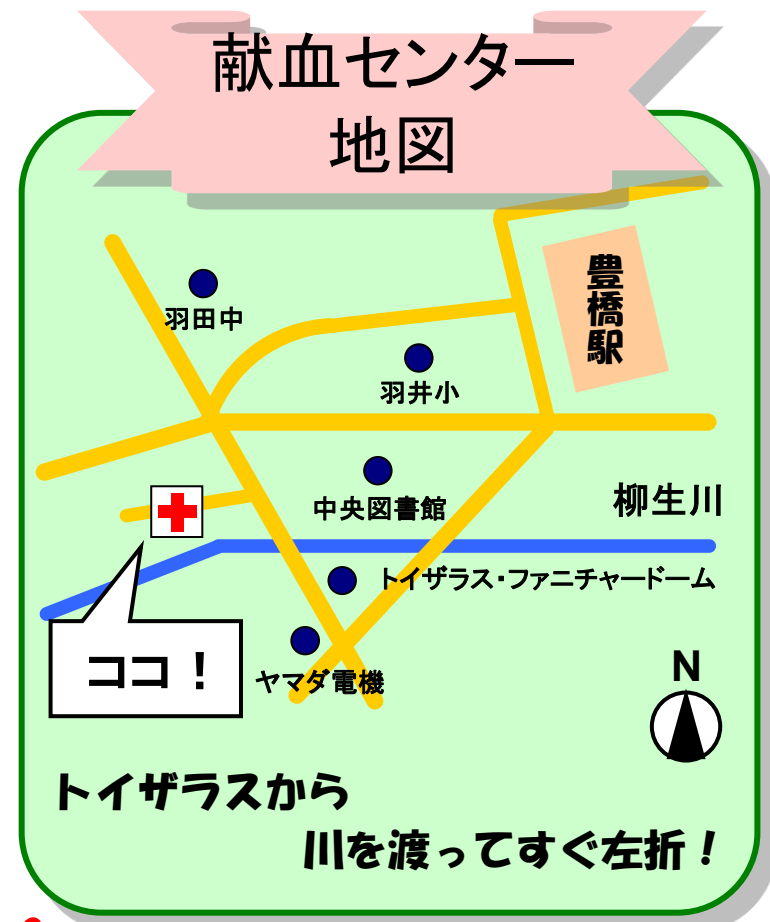

Give Your Blood!

Let's Join Us !!